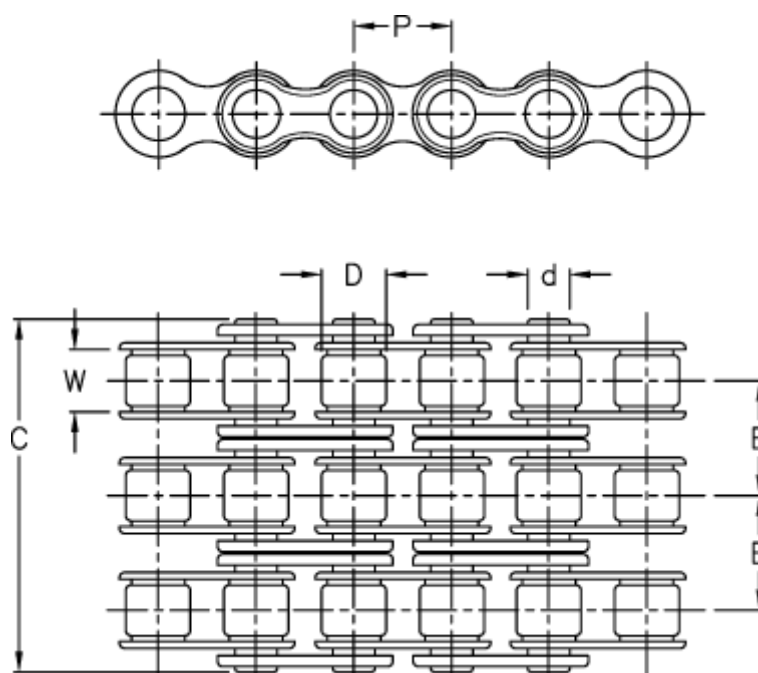

Varenummer: 6100130120
Beskrivelse: KLEEchain 2" triplex 32 B-3
5 meter i æske (uden samleled)

Mål

Betegnelse	= 32 B-3
Brudkraft	= 770500N
C	= 183,20
d	= 17,81
D	= 29,21
E	= 58,55
Kæde størrelse	= 2"
P	= 50,80

W = 30,99